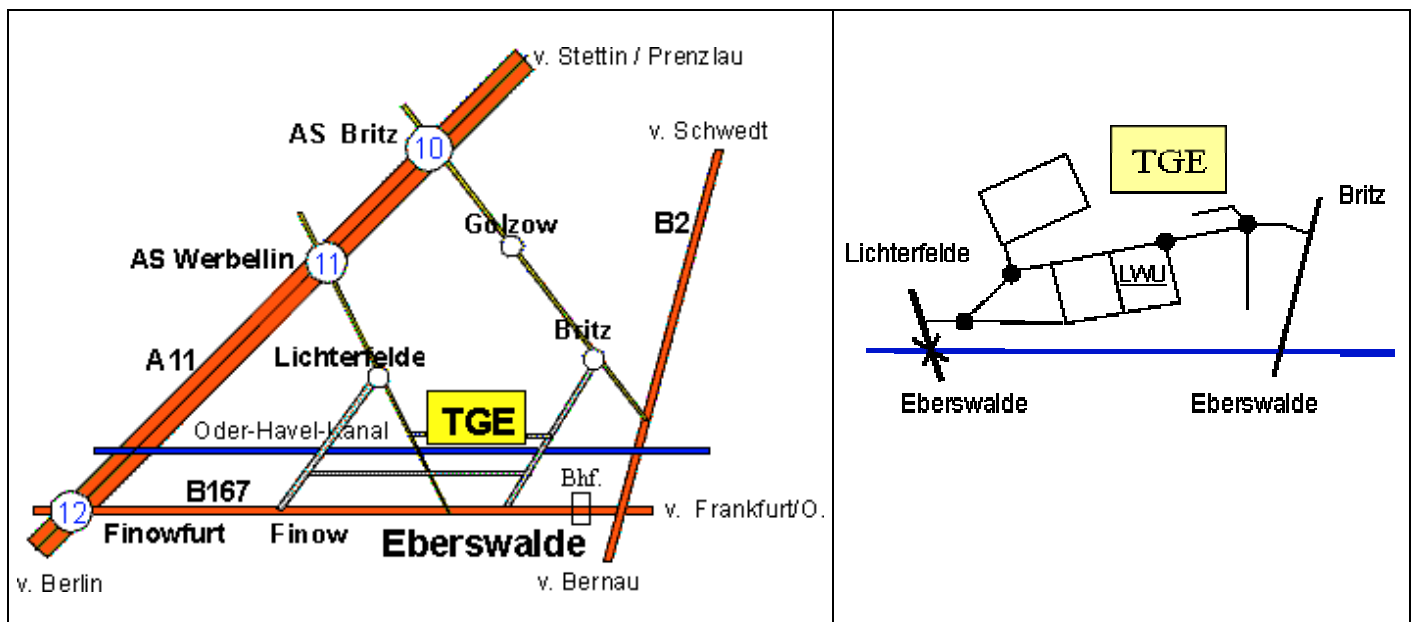

Anfahrt zur LWU-Hygiene GmbH

LWU-Hygiene GmbH Alfred-Nobel-Str. 1 Haus 24 16225 Eberswalde Tel.: 03334/59-316

Die LWU-Hygiene GmbH hat ihren Sitz im TGE (Technologie- & Gewerbepark Eberswalde).

Zufahrt zur LWU-Hygiene GmbH über die A11, Abfahrt Werbellin, Lichterfelde:

- durch Lichterfelde durchfahren, vor der blauen Kanalbrücke links in den TGE fahren,
- im ersten Kreisverkehr die erste Abfahrt nehmen
- die 2. Straße links ist die Alfred-Nobel-Strasse

Zufahrt zur LWU-Hygiene GmbH im TGE aus Richtung Britz

- Zufahrt zum TGE
- nach dem zweiten Kreisverkehr ist die nächste Straße links die Alfred-Nobel-Strasse

Parken

Besucher können Ihren Wagen auf dem Parkplatz (P) abstellen.

Direkte Anlieferung

Die direkte Anlieferung erfolgt wie in dem Foto dargestellt.